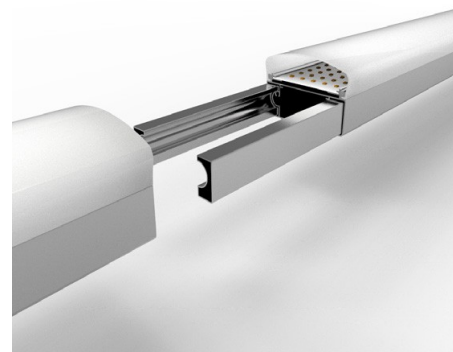

CHEMIN LUMINEUX 1500 MM / 50 W

Les chemins lumineux ENERGINEO offre une qualité de lumière excellente. La distribution de lumière est uniforme sans distorsion, ce qui le rend parfaitement adapté à l'univers des grandes surfaces.

SPECIFICATION

- Durée de vie : L80 B10
- Tension nominale : AC 100-240V
- Marque du driver : MEANWELL
- LED : CREE
- Matériaux : Aluminium et polycarbonate
- Angle de vue : symétrique / double asymétrique / simple asymétrique
- Indice de rendu des couleurs (IRC) > 90
- Couleur température de 2700-6500 K; PINK
- Certificat : CE/RHOS/TUV/ENEC
- LM/W : 150
- En option : détecteur de mouvement
- Garantie : 50 000 heures soit 7 à 10 ans