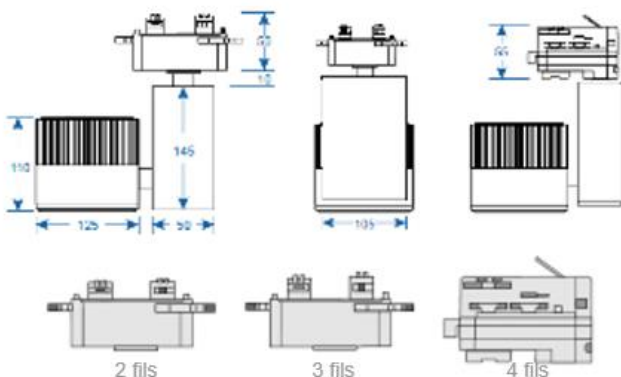

TRACKLIGHT

30 Watts

Caractéristiques techniques

Modèle	Orientable
Consommation électrique	30W
Tension nominale	AC180-277V
Driver	TUV
Marque de la LED	COB
Angle de diffusion	25° 60°
Courant d'entrée typique	230Vac
Facteur de puissance	0,90
Durée de vie	50 000H
Bruit acoustique	<0
Température de fonctionnement	-40 à 60°C
Protection contre les corps	IP 20
Nombre de LED	160 pièces
Protection contre les chocs	IK 03
IRC	>90
Matériel	Aluminium
Couleur température	2700 à 6500 k
Poids	1,75 kg
Intensité	150LM/W

- ✓ Rotatif et mobile, il s'adapte à tous les rails répondant au standard européen. C'est une solution d'éclairage conçue pour mettre en valeur vos produits.

LES NORMES

- Eligible aux certificats d'économies d'énergie
- EN60598-1:2008+A11:2009
- EN60598-2-1:1989
- NF/CE/ROHS