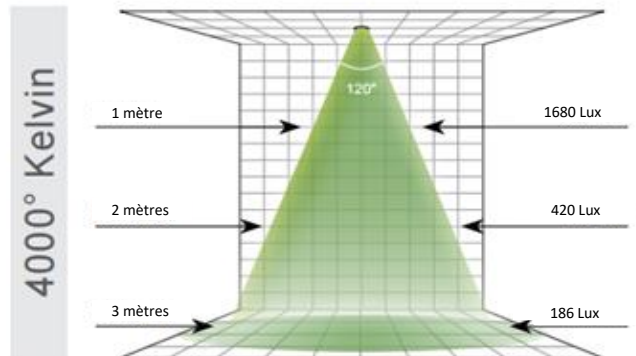

Caractéristiques techniques

Modèle	Orientable
Consommation électrique	30W
Tension nominale	AC180-277V
Driver	TUV
Marque de la LED	COB
Angle de diffusion	25° 60°
Courant d'entrée typique	230Vac
Facteur de puissance	0,90
Durée de vie	50 000H
Bruit acoustique	<0
Température de fonctionnement	-40 à 60°C
Protection contre les corps	IP 20
Nombre de LED	160 pièces
Protection contre les chocs	IK 03
IRC	>90
Matériel	Aluminium
Couleur température	2700 à 6500 k
Poids	1,75 kg
Intensité	150LM/W

- ✓ Rotatif et mobile, il s'adapte à tous les rails répondant au standard européen. C'est une solution d'éclairage conçue pour mettre en valeur vos produits.