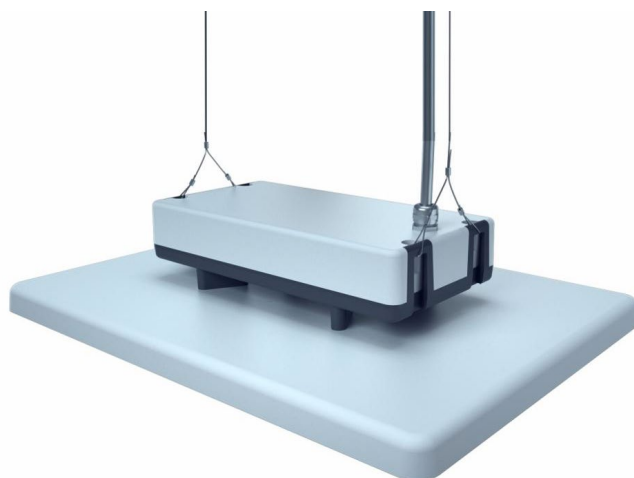

ECLAIRAGE LED ANTI-EBLOUISSEMENT

UGR < 19

SPECIFICATION

- Efficacité lumineuse : 130lm/w
- Marque de la LED : CREE
- IRC : >70
- Matériaux : Aluminium
- Certificat : CE/RHOS/TUV
- Température de fonctionnement : -40° à 70°C
- En option : détecteur de mouvement, 1-10v
- L90B10 > 50 000 heures
- Photométrie: angle de 90° ou 120°
- Garantie 10 ans
- En option :
 - Détecteur de mouvement

Watt	Lumens	Dimension
60W	7800	362*257*120
100W	13000	362*257*120
150W	19500	415*310*120
200W	26000	487*362*120

ACCESSOIRES

Cable de suspension : 1m20
Pièce : 2

Installation rapide
Pièce : 1

Support de montage
Pièce 1

Boucle de sécurité pour support
Pièce : 4