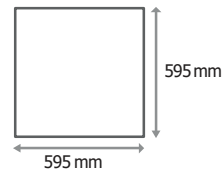

DALLE FIT LED

Dalle aux normes alimentaires - Pas de bris de verre

595*595 40 W

3500 LM - 4000°K

Produit : Plafonnier Led + Alim élec

Lumens : 3500 Lm

Puissance absorbée : 40W

Température couleur : 4000°K

Dimensions (L x l x H) : 595 x 595 x 10 mm Angle d'ouverture : 120°

Indice de rendu couleur : > 80

Ne pas débrancher l'alimentation côté luminaire quand l'alimentation est sous tension.

Paramètres

Dimension : 595 mm * 595 mm *10

Matériaux utilisés : Aluminium + PC

Indice de protection IP : IP20

Dimensions

Epaisseur : 10 mm avec crochet de fixation

Paramètres Driver

Dimension Driver : 138 x 37 x 29 mm

Input : 220-240V~ / 0,16A 50/60Hz